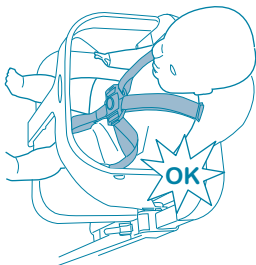

brevi®

SL3X[®]
EVO

兒童高腳椅專用安全帶
cod. 221

注意！請妥善保存本手冊，以備日後參考。

注意！ 使用安全帶時，請依照嬰幼兒身型大小調整至適當尺寸，孩童必須維持在中心位置。

說明

注意！安裝使用前請詳閱說明書並妥善保存以備日後參考。

警告！請勿在無人陪同下讓孩童獨自坐在高腳椅上。

警告！孩童在幼童高腳椅上(6個月到15公斤)務必使用安全帶。

當產品有任何損壞狀況發生時，請立即停止使用。

使用注意事項

警告！當本產品配合高腳椅使用時，安全帶〈零件U，Art. 221〉及護欄〈零件O〉必須同時安裝方可使用。

請勿將本產品使用在未經Brevi srl. 核准產品上。

任何未經Brevi srl. 核准之產品與本產品搭配使用可能造成使用上之危險產生。

為防止窒息意外發生，本產品包裝所使用之塑膠袋，務必在拆封後立即丟棄，並遠離嬰兒及兒童。