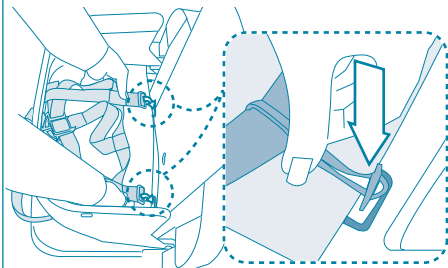

brevi®

SL3X[®]
EVO

兒童高腳椅專用安全帶
cod. 221

注意！請妥善保存本手冊，以備日後參考。

注意！ 使用安全帶時，請依照嬰幼兒身型大小調整至適當尺寸，孩童必須維持在中心位置。

說明

注意！安裝使用前請詳閱說明書並妥善保存以備日後參考。

警告！請勿在無人陪同下讓孩童獨自坐在高腳椅上。

警告！孩童在幼童高腳椅上(6個月到15公斤)務必使用安全帶。

當產品有任何損壞狀況發生時，請立即停止使用。

使用注意事項

警告！當本產品配合高腳椅使用時，安全帶〈零件U，Art. 221〉及護欄〈零件O〉必須同時安裝方可使用。

請勿將本產品使用在未經Brevi srl. 核准產品上。

任何未經Brevi srl. 核准之產品與本產品搭配使用可能造成使用上之危險產生。

為防止窒息意外發生，本產品包裝所使用之塑膠袋，務必在拆封後立即丟棄，並遠離嬰兒及兒童。