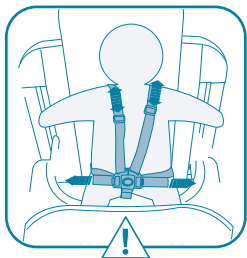

brevi®

SL3X[®]
EVO

兒童高腳椅專用安全帶
cod. 221

注意！請妥善保存本手冊，以備日後參考。

注意！ 使用安全帶時，請依照嬰幼兒身型大小調整至適當尺寸，孩童必須維持在中心位置。

說明

注意！安裝使用前請詳閱說明書並妥善保存以備日後參考。

警告！請勿在無人陪同下讓孩童獨自坐在高腳椅上。

警告！孩童在幼童高腳椅上(6個月到15公斤)務必使用安全帶。

當產品有任何損壞狀況發生時，請立即停止使用。

使用注意事項

警告！當本產品配合高腳椅使用時，安全帶〈零件U，Art. 221〉及護欄〈零件O〉必須同時安裝方可使用。

請勿將本產品使用在未經Brevi srl. 核准產品上。

任何未經Brevi srl. 核准之產品與本產品搭配使用可能造成使用上之危險產生。

為防止窒息意外發生，本產品包裝所使用之塑膠袋，務必在拆封後立即丟棄，並遠離嬰兒及兒童。