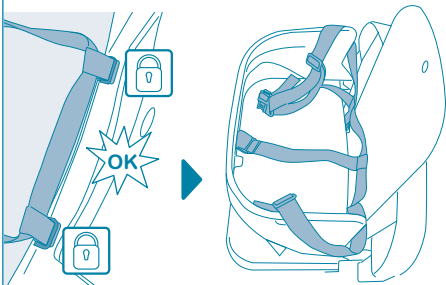

brevi®

SL3X[®]
EVO

兒童高腳椅專用安全帶
cod. 221

注意！請妥善保存本手冊，以備日後參考。

注意！ 使用安全帶時，請依照嬰幼兒身型大小調整至適當尺寸，孩童必須維持在中心位置。

說明

注意！安裝使用前請詳閱說明書並妥善保存以備日後參考。

警告！請勿在無人陪同下讓孩童獨自坐在高腳椅上。

警告！孩童在幼童高腳椅上(6個月到15公斤)務必使用安全帶。

當產品有任何損壞狀況發生時，請立即停止使用。

使用注意事項

警告！當本產品配合高腳椅使用時，安全帶〈零件U，Art. 221〉及護欄〈零件O〉必須同時安裝方可使用。

請勿將本產品使用在未經Brevi srl. 核准產品上。

任何未經Brevi srl. 核准之產品與本產品搭配使用可能造成使用上之危險產生。

為防止窒息意外發生，本產品包裝所使用之塑膠袋，務必在拆封後立即丟棄，並遠離嬰兒及兒童。