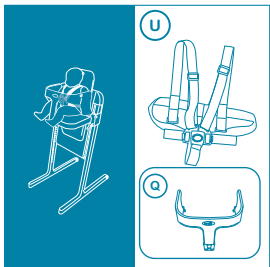

brevi®

SL3X[®]
EVO

兒童高腳椅專用安全帶
cod. 221

注意！請妥善保存本手冊，以備日後參考。

注意！ 使用安全帶時，請依照嬰幼兒身型大小調整至適當尺寸，孩童必須維持在中心位置。

說明

注意！安裝使用前請詳閱說明書並妥善保存以備日後參考。

警告！請勿在無人陪同下讓孩童獨自坐在高腳椅上。

警告！孩童在幼童高腳椅上(6個月到15公斤)務必使用安全帶。

當產品有任何損壞狀況發生時，請立即停止使用。

使用注意事項

警告！當本產品配合高腳椅使用時，安全帶〈零件U，Art. 221〉及護欄〈零件O〉必須同時安裝方可使用。

請勿將本產品使用在未經Brevi srl. 核准產品上。

任何未經Brevi srl. 核准之產品與本產品搭配使用可能造成使用上之危險產生。

為防止窒息意外發生，本產品包裝所使用之塑膠袋，務必在拆封後立即丟棄，並遠離嬰兒及兒童。